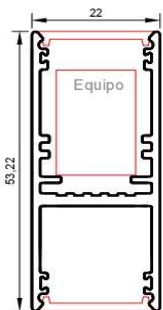

basileus

SYNA - SUSPENSION 870mm (Equipo Super Slim dentro del perfil)

Medidas: 870mm x 22mm x 53,2mm (largo x ancho x alto)

Fabricado en inyeccion de aluminio extrusionado EN AW 6063 T6

Difusor Light Diffuser Effect con 70% de transmision luminica

Sujecion al techo mediante cable de acero de 1800mm

Modulo led primera marca

Temperatura de color 2700ºK - 3000ºK - 4000ºK

Equipo de alimentacion super slim primera marca a 333mA - 500mA incorporado dentro del perfil

Equipo dali push (primera marca) opcional

IP20 IK06

PLACA DE LED

			2700ºk	3000ºk	4000ºk
350mA	11,7w	1800lm	1845lm	2025lm	
500mA	17,2w	2475lm	2550lm	2730lm	

EQUIPO DE ALIMENTACION

Tension de alimentacion:	220-240v
Corriente de salida:	350 mA - 500 mA
Frecuencia:	50/60 Hz