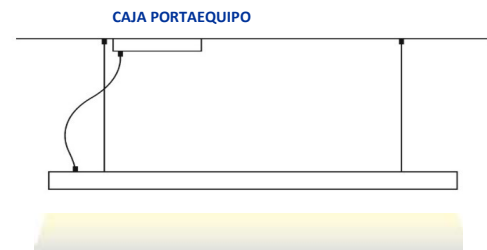

basileus

SYNA - Suspension 590mm (Equipo en base de techo)

Medidas: 590mm x 22mm x 53,2mm (largo x ancho x alto)

Fabricado en inyección de aluminio extrusionado EN AW 6063 T6

Difusor Light Diffuser Effect con 70% de transmisión luminica

Sujeción al techo mediante cable de acero de 1800mm

Modulo led primera marca

Temperatura de color 2700ºk - 3000ºK - 4000ºK

Equipo de alimentación remoto primera marca a 333mA - 500mA - 700mA

Equipo dali push primera marca opcional

IP20 IK06

PLACA DE LED

		2700ºk	3000ºk	4000ºk
350mA	7,8w	1200lm	1230lm	1350lm
500mA	11,2w	1650lm	1700lm	1820lm
700mA	16w	2270lm	2334lm	2460lm

EQUIPO DE ALIMENTACION

Tension de alimentación:	220-240v
Corriente de salida:	350 mA - 500 mA - 700mA
Frecuencia:	50/60 Hz