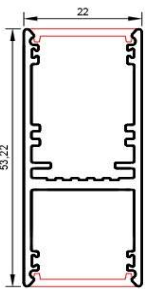

basileus

SYNA - Suspension 590mm (Equipo en base de techo)

Medidas: 590mm x 22mm x 53,2mm (largo x ancho x alto)

Fabricado en inyección de aluminio extrusionado EN AW 6063 T6

Difusor Light Diffuser Effect con 70% de transmisión luminica

Sujeción al techo mediante cable de acero de 1800mm

Modulo led primera marca

Temperatura de color 2700ºk - 3000ºK - 4000ºK

Equipo de alimentación remoto primera marca a 333mA - 500mA - 700mA

Equipo dali push primera marca opcional

IP20 IK06

PLACA DE LED

		2700ºk	3000ºk	4000ºk
350mA	7,8w	1200lm	1230lm	1350lm
500mA	11,2w	1650lm	1700lm	1820lm
700mA	16w	2270lm	2334lm	2460lm

EQUIPO DE ALIMENTACION

Tension de alimentación:	220-240v
Corriente de salida:	350 mA - 500 mA - 700mA
Frecuencia:	50/60 Hz