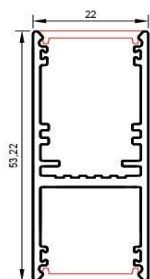

basileus

SYNA - Suspension 2970mm (Equipo en base de techo)

Medidas: 2970mm x 22mm x 53,2mm (largo x ancho x alto)

Fabricado en inyeccion de aluminio extrusionado EN AW 6063 T6

Difusor Light Diffuser Effect con 70% de transmision luminica

Sujecion al techo mediante cable de acero de 1800mm

Modulo led primera marca

Temperatura de color 2700ºk - 3000ºK - 4000ºK

Equipo de alimentacion remoto primera marca a 333mA - 500mA - 700mA

Equipo dali push primera marca opcional

IP20 IK06

PLACA DE LED

			2700ºk	3000ºk	4000ºk
350mA	40,9w	6300lm	6460lm	7090lm	
500mA	59,20w	8665lm	8925lm	9555lm	
700mA	84w	11920lm	12255lm	12915lm	

EQUIPO DE ALIMENTACION

Tension de alimentacion:	220-240v
Corriente de salida:	350 mA - 500 mA - 700mA
Frecuencia:	50/60 Hz