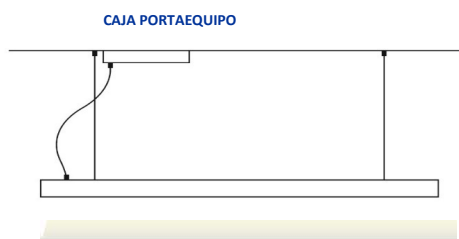

basileus

SYNA - Suspension 2970mm (Equipo en base de techo)

Medidas: 2970mm x 22mm x 53,2mm (largo x ancho x alto)

Fabricado en inyeccion de aluminio extrusionado EN AW 6063 T6

Difusor Light Diffuser Effect con 70% de transmision luminica

Sujecion al techo mediante cable de acero de 1800mm

Modulo led primera marca

Temperatura de color 2700ºk - 3000ºK - 4000ºK

Equipo de alimentacion remoto primera marca a 333mA - 500mA - 700mA

Equipo dali push primera marca opcional

IP20 IK06

PLACA DE LED

			2700ºk	3000ºk	4000ºk
350mA	40,9w	6300lm	6460lm	7090lm	
500mA	59,20w	8665lm	8925lm	9555lm	
700mA	84w	11920lm	12255lm	12915lm	

EQUIPO DE ALIMENTACION

Tension de alimentacion:	220-240v
Corriente de salida:	350 mA - 500 mA - 700mA
Frecuencia:	50/60 Hz