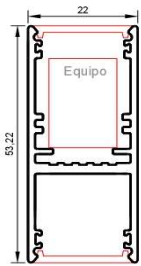

basileus

SYNA - SUSPENSION 2830mm (Equipo Super Slim dentro del perfil)

Medidas: 2830mm x 22mm x 53,2mm (largo x ancho x alto)

fabricado en inyección de aluminio extrusionado EN AW 6063 T6

Difusor Light Diffuser Effect con 70% de transmisión luminica

Sujeción al techo mediante cable de acero de 1800mm

Modulo led dentro del perfil

Temperatura de color 2700ºK - 3000ºK - 4000ºK

Equipo de alimentación super slim primera marca a 333mA - 500mA incorporado dentro del perfil

Equipo dali push (primera marca) opcional

IP20 IK06

PLACA DE LED			2700ºk	3000ºk	4000ºk
	350mA	39w	6000lm	8250lm	9100lm
	500mA	56,4w	8250lm	8500lm	9100lm

EQUIPO DE ALIMENTACION	Tension de alimentacion:	220-240v
	Corriente de salida:	350 mA - 500 mA
	Frecuencia:	50/60 Hz