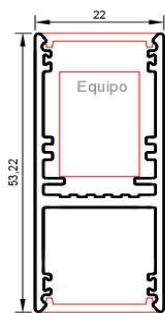

basileus

SYNA – SUSPENSION 2690mm (Equipo Super Slim dentro del perfil)

Medidas: 2690mm x 22mm x 53,2mm (largo x ancho x alto)

fabricado en inyeccion de aluminio extrusionado EN AW 6063 T6

Difusor Light Diffuser Effect con 70% de transmision luminica

Sujecion al techo mediante cable de acero de 1800mm

Modulo led primera marca

Temperatura de color 2700ºK – 3000ºK – 4000ºK

Equipo de alimentacion super slim primera marca a 333mA – 500mA incorporado dentro del perfil

Equipo dali push (primera marca) opcional

IP20 IK06

PLACA DE LED

		2700ºk	3000ºk	4000ºk
350mA	37,0w	5700lm	5845lm	6415lm
500mA	53,6w	7840lm	8075lm	8645lm

EQUIPO DE ALIMENTACION

Tension de alimentacion:	220-240v
Corriente de salida:	350 mA – 500 mA
Frecuencia:	50/60 Hz