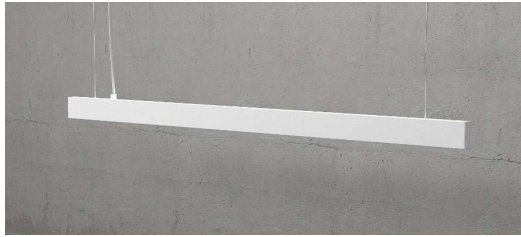

SYNA - SUSPENSION 2680mm Sg (Equipo Super Slim)

Medidas: 2680mm x 22mm x 53,2mm (largo x ancho x alto)
fabricado en inyeccion de aluminio extrusionado EN AW 6063 T6
Difusor Light Diffuser Effect con 70% de transmision luminica
Sujecion al techo mediante cable de acero de 1800mm

Modulo led Samsung

Temperatura de color 2700°K - 3000°K - 4000°K

Equipo de alimentacion super slim primera marca a 333mA - 500mA incorporado dentro del perfil

Equipo dali push (primera marca) opcional

IP20 IK06