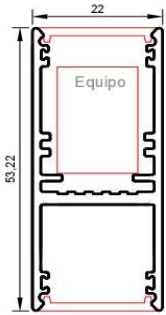

basileus

SYNA - SUSPENSION 2550mm (Equipo Super Slim dentro del perfil)

Medidas: 2550mm x 22mm x 53,2mm (largo x ancho x alto)

fabricado en inyeccion de aluminio extrusionado EN AW 6063 T6

Difusor Light Diffuser Effect con 70% de transmision luminica

Sujecion al techo mediante cable de acero de 1800mm

Modulo led primera marca

Temperatura de color 2700ºK - 3000ºK - 4000ºK

Equipo de alimentacion super slim primera marca a 333mA - 500mA incorporado dentro del perfil

Equipo dali push (primera marca) opcional

IP20 IK06

PLACA DE LED

			2700ºk	3000ºk	4000ºk
350mA	35,1w	5400lm	5535lm	6075lm	
500mA	50,8w	7425lm	7650lm	8190lm	

EQUIPO DE ALIMENTACION

Tension de alimentacion:	220-240v
Corriente de salida:	350 mA - 500 mA
Frecuencia:	50/60 Hz