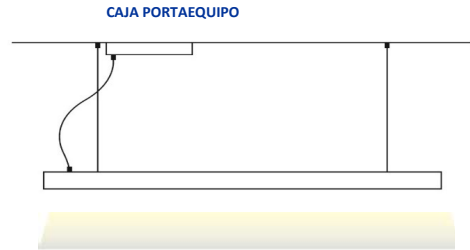

basileus

SYNA - Suspension 2410mm (Equipo en base de techo)

Medidas: 2410mm x 22mm x 53,2mm (largo x ancho x alto)

Fabricado en inyección de aluminio extrusionado EN AW 6063 T6

Difusor Light Diffuser Effect con 70% de transmisión luminica

Sujeción al techo mediante cable de acero de 1800mm

Modulo led primera marca

Temperatura de color 2700ºk - 3000ºK - 4000ºK

Equipo de alimentación remoto primera marca a 333mA - 500mA - 700mA

Equipo dali push primera marca opcional

IP20 IK06

PLACA DE LED

			2700ºk	3000ºk	4000ºk
350mA	33,1w	5100lm	5320lm	5740lm	
500mA	48w	7015lm	7225lm	7735lm	
700mA	68w	9650lm	9921lm	10455lm	

EQUIPO DE ALIMENTACION

Tension de alimentacion:	220-240v
Corriente de salida:	350 mA - 500 mA - 700mA
Frecuencia:	50/60 Hz