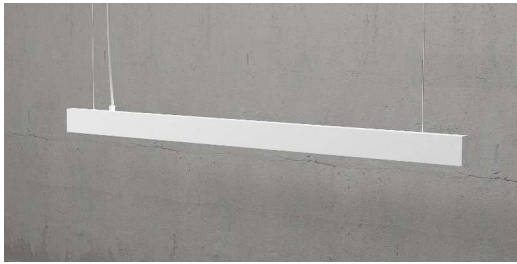

basileus

SYNA - Suspension 2410mm (Equipo en base de techo)

Medidas: 2410mm x 22mm x 53,2mm (largo x ancho x alto)

Fabricado en inyección de aluminio extrusionado EN AW 6063 T6

Difusor Light Diffuser Effect con 70% de transmisión luminica

Sujeción al techo mediante cable de acero de 1800mm

Modulo led primera marca

Temperatura de color 2700ºk - 3000ºK - 4000ºK

Equipo de alimentación remoto primera marca a 333mA - 500mA - 700mA

Equipo dali push primera marca opcional