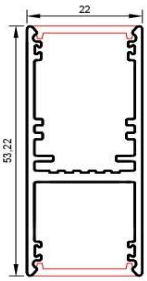

basileus

SYNA - Suspension 2410mm (Equipo en base de techo)

Medidas: 2410mm x 22mm x 53,2mm (largo x ancho x alto)

Fabricado en inyección de aluminio extrusionado EN AW 6063 T6

Difusor Light Diffuser Effect con 70% de transmisión luminica

Sujeción al techo mediante cable de acero de 1800mm

Modulo led primera marca

Temperatura de color 2700ºk - 3000ºK - 4000ºK

Equipo de alimentación remoto primera marca a 333mA - 500mA - 700mA

Equipo dali push primera marca opcional

IP20 IK06

PLACA DE LED

			2700ºk	3000ºk	4000ºk
350mA	33,1w	5100lm	5320lm	5740lm	
500mA	48w	7015lm	7225lm	7735lm	
700mA	68w	9650lm	9921lm	10455lm	

EQUIPO DE ALIMENTACION

Tension de alimentacion:	220-240v
Corriente de salida:	350 mA - 500 mA - 700mA
Frecuencia:	50/60 Hz