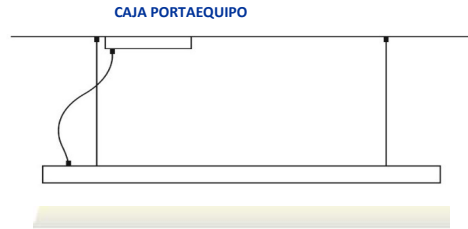

basileus

SYNA - Suspension 2270mm (Equipo en base de techo)

Medidas: 2270mm x 22mm x 53,2mm (largo x ancho x alto)

Fabricado en inyección de aluminio extrusionado EN AW 6063 T6

Difusor Light Diffuser Effect con 70% de transmisión luminica

Sujeción al techo mediante cable de acero de 1800mm

Modulo led primera marca

Temperatura de color 2700^ok - 3000^oK - 4000^oK

Equipo de alimentación remoto primera marca a 333mA - 500mA - 700mA

Equipo dali push primera marca opcional

IP20 IK06

PLACA DE LED

			2700 ^o k	3000 ^o k	4000 ^o k
350mA	31,2w	4800lm	4920lm	5400lm	
500mA	45,2w	6600lm	6800lm	7280lm	
700mA	64w	9080lm	9336lm	9840lm	

EQUIPO DE ALIMENTACION

Tension de alimentación:	220-240v
Corriente de salida:	350 mA - 500 mA - 700mA
Frecuencia:	50/60 Hz