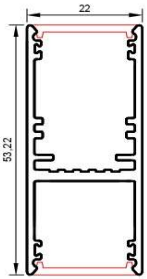

basileus

SYNA - Suspension 2270mm (Equipo en base de techo)

Medidas: 2270mm x 22mm x 53,2mm (largo x ancho x alto)

Fabricado en inyección de aluminio extrusionado EN AW 6063 T6

Difusor Light Diffuser Effect con 70% de transmisión luminica

Sujeción al techo mediante cable de acero de 1800mm

Modulo led primera marca

Temperatura de color 2700^ok - 3000^oK - 4000^oK

Equipo de alimentación remoto primera marca a 333mA - 500mA - 700mA

Equipo dali push primera marca opcional

IP20 IK06

PLACA DE LED

			2700 ^o k	3000 ^o k	4000 ^o k
350mA	31,2w	4800lm	4920lm	5400lm	
500mA	45,2w	6600lm	6800lm	7280lm	
700mA	64w	9080lm	9336lm	9840lm	

EQUIPO DE ALIMENTACION

Tension de alimentación:	220-240v
Corriente de salida:	350 mA - 500 mA - 700mA
Frecuencia:	50/60 Hz