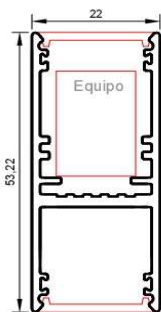

basileus

SYNA - SUSPENSION 2270mm (Equipo Super Slim dentro del perfil)

Medidas: 2270mm x 22mm x 53,2mm (largo x ancho x alto)

fabricado en inyeccion de aluminio extrusionado EN AW 6063 T6

Difusor Light Diffuser Effect con 70% de transmision luminica

Sujecion al techo mediante cable de acero de 1800mm

Modulo led primera marca

Temperatura de color 2700ºK - 3000ºK - 4000ºK

Equipo de alimentacion super slim primera marca a 333mA - 500mA incorporado dentro del perfil

Equipo dali push (primera marca) opcional

IP20 IK06

PLACA DE LED

		2700ºk	3000ºk	4000ºk
350mA	31,2w	4800lm	4920lm	5400lm
500mA	45,2w	6600lm	6800lm	7280lm

EQUIPO DE ALIMENTACION

Tension de alimentacion:	220-240v
Corriente de salida:	350 mA - 500 mA
Frecuencia:	50/60 Hz