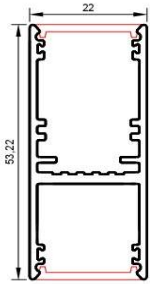

basileus

SYNA - Suspension 2130mm (Equipo en base de techo)

Medidas: 2130mm x 22mm x 53,2mm (largo x ancho x alto)

Fabricado en inyección de aluminio extrusionado EN AW 6063 T6

Difusor Light Diffuser Effect con 70% de transmisión luminica

Sujeción al techo mediante cable de acero de 1800mm

Modulo led primera marca

Temperatura de color 2700ºk - 3000ºK - 4000ºK

Equipo de alimentación remoto primera marca a 333mA - 500mA - 700mA

Equipo dali push primera marca opcional

IP20 IK06

PLACA DE LED

		2700ºk	3000ºk	4000ºk
350mA	29,2w	4500lm	4615lm	5065lm
500mA	42,40w	6190lm	6375lm	6825lm
700mA	60w	8515lm	8754lm	9225lm

EQUIPO DE ALIMENTACION

Tension de alimentacion:	220-240v
Corriente de salida:	350 mA - 500 mA - 700mA
Frecuencia:	50/60 Hz