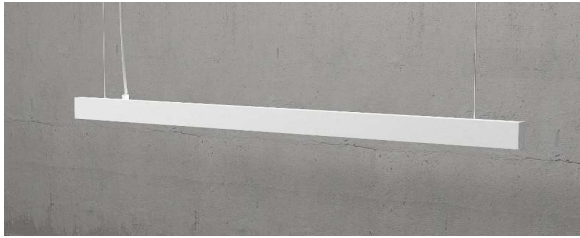

basileus

SYNA - Suspension 2130mm (Equipo en base de techo)

Medidas: 2130mm x 22mm x 53,2mm (largo x ancho x alto)

Fabricado en inyección de aluminio extrusionado EN AW 6063 T6

Difusor Light Diffuser Effect con 70% de transmisión luminica

Sujeción al techo mediante cable de acero de 1800mm

Modulo led primera marca

Temperatura de color 2700ºk - 3000ºK - 4000ºK

Equipo de alimentación remoto primera marca a 333mA - 500mA - 700mA

Equipo dali push primera marca opcional