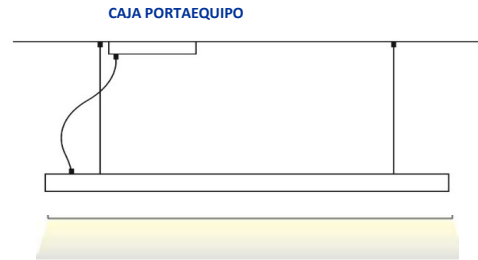

basileus

SYNA - Suspension 2130mm (Equipo en base de techo)

Medidas: 2130mm x 22mm x 53,2mm (largo x ancho x alto)

Fabricado en inyección de aluminio extrusionado EN AW 6063 T6

Difusor Light Diffuser Effect con 70% de transmisión luminica

Sujeción al techo mediante cable de acero de 1800mm

Modulo led primera marca

Temperatura de color 2700ºk - 3000ºK - 4000ºK

Equipo de alimentación remoto primera marca a 333mA - 500mA - 700mA

Equipo dali push primera marca opcional

IP20 IK06

PLACA DE LED

		2700ºk	3000ºk	4000ºk
350mA	29,2w	4500lm	4615lm	5065lm
500mA	42,40w	6190lm	6375lm	6825lm
700mA	60w	8515lm	8754lm	9225lm

EQUIPO DE ALIMENTACION

Tension de alimentacion:	220-240v
Corriente de salida:	350 mA - 500 mA - 700mA
Frecuencia:	50/60 Hz