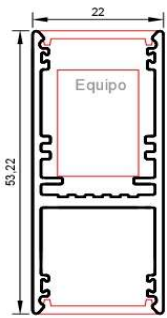

## SYNA - SUSPENSION 2130mm (Equipo Super Slim dentro del perfil)

Medidas: 2130mm x 22mm x 53,2mm (largo x ancho x alto)

fabricado en inyeccion de aluminio extrusionado EN AW 6063 T6

Difusor Light Diffuser Effect con 70% de transmision luminica

Sujecion al techo mediante cable de acero de 1800mm

Modulo led primera marca

Temperatura de color 2700<sup>o</sup>K - 3000<sup>o</sup>K - 4000<sup>o</sup>K

Equipo de alimentacion super slim primera marca a 333mA - 500mA incorporado dentro del perfil

### PLACA DE LED

			2700 <sup>o</sup> k	3000 <sup>o</sup> k	4000 <sup>o</sup> k
350mA	29,2w	4500lm	4615lm	5065lm	
500mA	42,40w	6190lm	6375lm	6825lm	