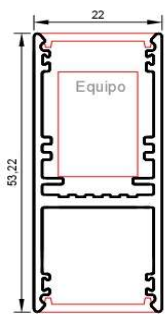

basileus

SYNA - SUSPENSION 1990mm (Equipo Super Slim dentro del perfil)

Medidas: 1990mm x 22mm x 53,2mm (largo x ancho x alto)

fabricado en inyeccion de aluminio extrusionado EN AW 6063 T6

Difusor Light Diffuser Effect con 70% de transmision luminica

Sujecion al techo mediante cable de acero de 1800mm

Modulo led primera marca

Temperatura de color 2700ºK - 3000ºK - 4000ºK

Equipo de alimentacion super slim primera marca a 333mA - 500mA incorporado dentro del perfil

Equipo dali push (primera marca) opcional

IP20 IK06

PLACA DE LED

			2700ºk	3000ºk	4000ºk
350mA	27,3w	4200lm	4305lm	4725lm	
500mA	39,6w	5775lm	5950lm	6370lm	

EQUIPO DE ALIMENTACION

Tension de alimentacion:	220-240v
Corriente de salida:	350 mA - 500 mA
Frecuencia:	50/60 Hz