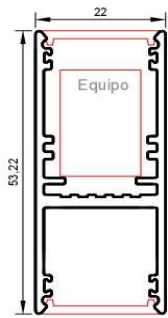

basileus

SYNA - SUSPENSION 1710mm (Equipo Super Slim dentro del perfil)

Medidas: 1710mm x 22mm x 53,2mm (largo x ancho x alto)

fabricado en inyeccion de aluminio extrusionado EN AW 6063 T6

Difusor Light Diffuser Effect con 70% de transmision luminica

Sujecion al techo mediante cable de acero de 1800mm

Modulo led primera marca

Temperatura de color 2700ºK - 3000ºK - 4000ºK

Equipo de alimentacion super slim primera marca a 333mA - 500mA incorporado dentro del perfil

Equipo dali push (primera marca) opcional

IP20 IK06

PLACA DE LED

			2700ºk	3000ºk	4000ºk
350mA	23,4w	3600lm	3690lm	4050lm	
500mA	34w	4960lm	5100lm	5460lm	

EQUIPO DE ALIMENTACION

Tension de alimentacion:	220-240v
Corriente de salida:	350 mA - 500 mA
Frecuencia:	50/60 Hz