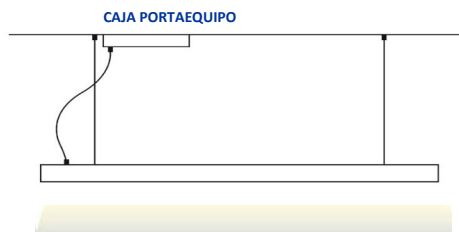

basileus

SYNA - Suspension 1570mm (Equipo en base de techo)

Medidas: 1570mm x 22mm x 53,2mm (largo x ancho x alto)

Fabricado en inyeccion de aluminio extrusionado EN AW 6063 T6

Difusor Light Diffuser Effect con 70% de transmision luminica

Sujecion al techo mediante cable de acero de 1800mm

Modulo led primera marca

Temperatura de color 2700ºk - 3000ºK - 4000ºK

Equipo de alimentacion remoto primera marca a 333mA - 500mA - 700mA

Equipo dali push primera marca opcional

IP20 IK06

PLACA DE LED

		2700ºk	3000ºk	4000ºk
350mA	21,4w	3300lm	3385lm	3715lm
500mA	31,20w	4540lm	4675lm	5005lm
700mA	44w	6245lm	6420lm	6765lm

EQUIPO DE ALIMENTACION

Tension de alimentacion:	220-240v
Corriente de salida:	350 mA - 500 mA - 700mA
Frecuencia:	50/60 Hz