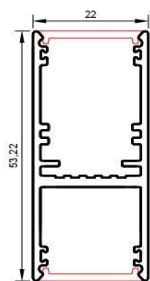

basileus

SYNA - Suspension 1570mm (Equipo en base de techo)

Medidas: 1570mm x 22mm x 53,2mm (largo x ancho x alto)

Fabricado en inyeccion de aluminio extrusionado EN AW 6063 T6

Difusor Light Diffuser Effect con 70% de transmision luminica

Sujecion al techo mediante cable de acero de 1800mm

Modulo led primera marca

Temperatura de color 2700ºk - 3000ºK - 4000ºK

Equipo de alimentacion remoto primera marca a 333mA - 500mA - 700mA

Equipo dali push primera marca opcional

IP20 IK06

PLACA DE LED

		2700ºk	3000ºk	4000ºk
350mA	21,4w	3300lm	3385lm	3715lm
500mA	31,20w	4540lm	4675lm	5005lm
700mA	44w	6245lm	6420lm	6765lm

EQUIPO DE ALIMENTACION

Tension de alimentacion:	220-240v
Corriente de salida:	350 mA - 500 mA - 700mA
Frecuencia:	50/60 Hz