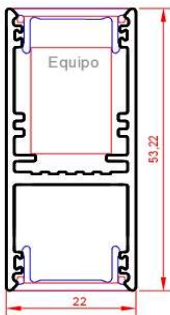

basileus

SYNA - SUSPENSION 1570mm (Equipo Super Slim dentro del perfil)

Medidas: 1570mm x 22mm x 53,2mm (largo x ancho x alto)

Fabricado en inyeccion de aluminio extrusionado EN AW 6063 T6

Difusor Light Diffuser Effect con 70% de transmision luminica

Sujecion al techo mediante cable de acero de 1800mm

Modulo led primera marca

Temperatura de color 2700ºK - 3000ºK - 4000ºK

Equipo de alimentacion super slim primera marca a 333mA - 500mA incorporado dentro del perfil

Equipo dali push (primera marca) opcional

IP20 IK06

PLACA DE LED

			2700ºk	3000ºk	4000ºk
350mA	21,4w	3300lm	3385lm	3715lm	
500mA	31,20w	4540lm	4675lm	5005lm	

EQUIPO DE ALIMENTACION

Tension de alimentacion:	220-240v
Corriente de salida:	350 mA - 500 mA
Frecuencia:	50/60 Hz