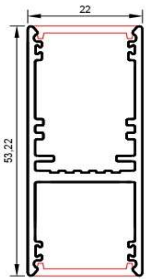

basileus

SYNA - Suspension 1290mm (Equipo en base de techo)

Medidas: 1290mm x 22mm x 53,2mm (largo x ancho x alto)

Fabricado en inyeccion de aluminio extrusionado EN AW 6063 T6

Difusor Light Diffuser Effect con 70% de transmision luminica

Sujecion al techo mediante cable de acero de 1800mm

Modulo led primera marca

Temperatura de color 2700ºk - 3000ºK - 4000ºK

Equipo de alimentacion remoto primera marca a 333mA - 500mA - 700mA

Equipo dali push primera marca opcional

IP20 IK06

PLACA DE LED

	2700ºk	3000ºk	4000ºk
350mA	17,5w	2710lm	2770lm
500mA	25,6w	3715lm	3825lm
700mA	36w	5110lm	5253lm

EQUIPO DE ALIMENTACION

Tension de alimentacion:	220-240v
Corriente de salida:	350 mA - 500 mA - 700mA
Frecuencia:	50/60 Hz