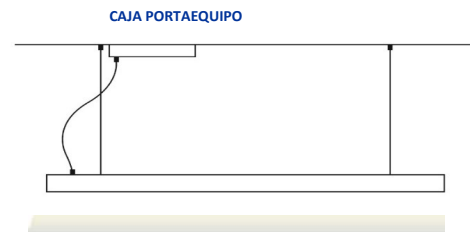

basileus

SYNA - Suspension 1290mm (Equipo en base de techo)

Medidas: 1290mm x 22mm x 53,2mm (largo x ancho x alto)

Fabricado en inyeccion de aluminio extrusionado EN AW 6063 T6

Difusor Light Diffuser Effect con 70% de transmision luminica

Sujecion al techo mediante cable de acero de 1800mm

Modulo led primera marca

Temperatura de color 2700ºk - 3000ºK - 4000ºK

Equipo de alimentacion remoto primera marca a 333mA - 500mA - 700mA

Equipo dali push primera marca opcional

IP20 IK06

PLACA DE LED

	2700ºk	3000ºk	4000ºk
350mA	17,5w	2710lm	2770lm
500mA	25,6w	3715lm	3825lm
700mA	36w	5110lm	5253lm

EQUIPO DE ALIMENTACION

Tension de alimentacion:	220-240v
Corriente de salida:	350 mA - 500 mA - 700mA
Frecuencia:	50/60 Hz