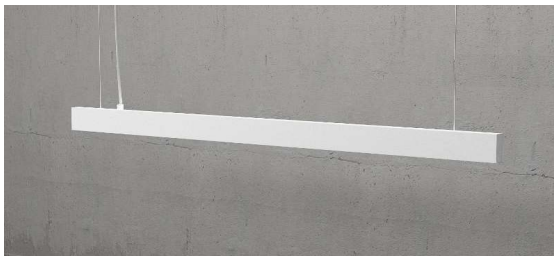

basileus

SYNA - Suspension 1290mm (Equipo en base de techo)

Medidas: 1290mm x 22mm x 53,2mm (largo x ancho x alto)

Fabricado en inyeccion de aluminio extrusionado EN AW 6063 T6

Difusor Light Diffuser Effect con 70% de transmision luminica

Sujecion al techo mediante cable de acero de 1800mm

Modulo led primera marca

Temperatura de color 2700ºk - 3000ºK - 4000ºK

Equipo de alimentacion remoto primera marca a 333mA - 500mA - 700mA

Equipo dali push primera marca opcional