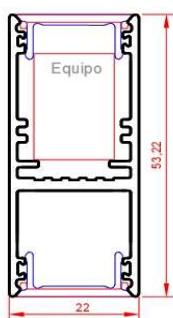

basileus

SYNA - SUSPENSION 1290mm (Equipo Super Slim dentro del perfil)

Medidas: 1290mm x 22mm x 53,2mm (largo x ancho x alto)

fabricado en inyeccion de aluminio extrusionado EN AW 6063 T6

Difusor Light Diffuser Effect con 70% de transmision luminica

Sujecion al techo mediante cable de acero de 1800mm

Modulo led primera marca

Temperatura de color 2700ºK - 3000ºK - 4000ºK

Equipo de alimentacion super slim primera marca a 333mA - 500mA incorporado dentro del perfil

Equipo dali push (primera marca) opcional

IP20 IK06

PLACA DE LED

	2700ºk	3000ºk	4000ºk	
350mA	17,5w	2710lm	2770lm	3040lm
500mA	25,6w	3715lm	3825lm	4095lm

EQUIPO DE ALIMENTACION

Tension de alimentacion:	220-240v
Corriente de salida:	350 mA - 500 mA
Frecuencia:	50/60 Hz