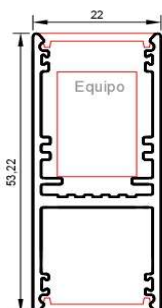

basileus

SYNA - SUSPENSION 1010mm (Equipo Super Slim dentro del perfil)

Medidas: 1010mm x 22mm x 53,2mm (largo x ancho x alto)

Fabricado en inyección de aluminio extrusionado EN AW 6063 T6

Difusor Light Diffuser Effect con 70% de transmisión luminosa

Sujeción al techo mediante cable de acero de 1800mm

Modulo led primera marca

Temperatura de color 2700ºK - 3000ºK - 4000ºK

Equipo de alimentación super slim primera marca a 333mA - 500mA incorporado dentro del perfil

Equipo dali push (primera marca) opcional

IP20 IK06

PLACA DE LED

			2700ºk	3000ºk	4000ºk
350mA	13,6w	2100lm	2155lm	2365lm	
500mA	20w	2890lm	2975lm	3185lm	

EQUIPO DE ALIMENTACION

Tension de alimentacion:	220-240v
Corriente de salida:	350 mA - 500 mA
Frecuencia:	50/60 Hz