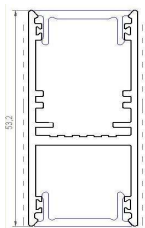

basileus

SYNA - Suspension doble emision 2990mm (Equipo en base de techo)

22mm x53,2mm

Medidas: 2990mm x 22mm x 53,2mm (largo x ancho x alto)

Fabricado en inyeccion de aluminio extrusionado EN AW 6063 T6

Difusor Light Diffuser Effect con 70% de transmision luminica