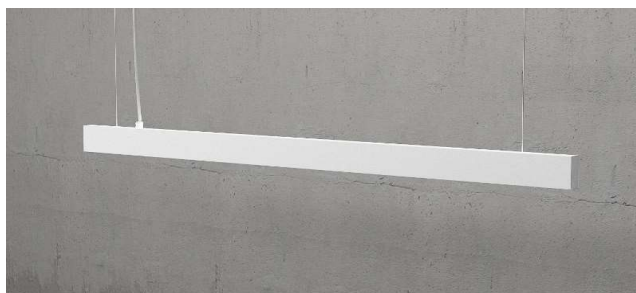

basileus

SYNA - Suspension doble emision 2990mm (Equipo en base de techo)

22mm x53,2mm

Medidas: 2990mm x 22mm x 53,2mm (largo x ancho x alto)

Fabricado en inyeccion de aluminio extrusionado EN AW 6063 T6

Difusor Light Diffuser Effect con 70% de transmision luminica

Sujecion al techo mediante cable de acero de 1800mm

Modulo led primera marca

Temperatura de color 2700ºK - 3000ºK - 4000ºK

Equipo de alimentacion remoto (primeramarca) a 350mA+350mA - 500mA+500mA

Equipo dali push (primera marca) opcional