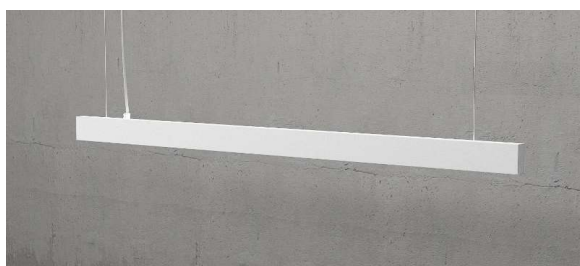

basileus

SYNA - Suspension doble emision 2850mm (Equipo en base de techo)

22mm x53,2mm

Medidas: 2850mm x 22mm x 53,2mm (largo x ancho x alto)

Fabricado en inyeccion de aluminio extrusionado EN AW 6063 T6

Difusor Light Diffuser Effect con 70% de transmision luminica

Sujecion al techo mediante cable de acero de 1800mm

Modulo led primera marca

Temperatura de color 2700ºK - 3000ºK - 4000ºK

Equipo de alimentacion remoto (primeramarca) a 350mA+350mA - 500mA+500mA

Equipo dali push (primera marca) opcional