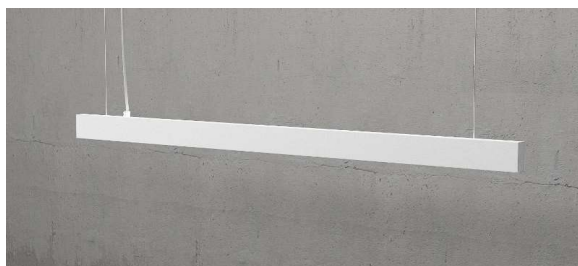

basileus

SYNA - Suspension doble emision 1310mm (Equipo en base de techo)

22mm x53,2mm

Medidas: 1310mm x 22mm x 53,2mm (largo x ancho x alto)

Fabricado en inyeccion de aluminio extrusionado EN AW 6063 T6

Difusor Light Diffuser Effect con 70% de transmision luminica

Sujecion al techo mediante cable de acero de 1800mm

Modulo led primera marca

Temperatura de color 2700ºK - 3000ºK - 4000ºK

Equipo de alimentacion remoto (primeramarca) a 350mA+350mA - 500mA+500mA

Equipo dali push (primera marca) opcional