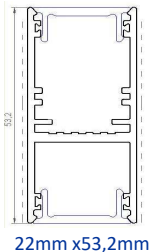

basileus

SYNA - Suspension doble emision 1310mm (Equipo en base de techo)

22mm x53,2mm

Medidas: 1310mm x 22mm x 53,2mm (largo x ancho x alto)

Fabricado en inyeccion de aluminio extrusionado EN AW 6063 T6

Difusor Light Diffuser Effect con 70% de transmision luminica