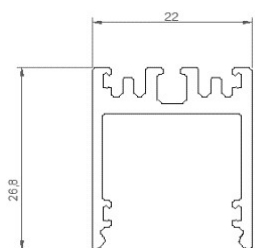

basileus

NELL MINI PROYECTOR ORIENTABLE (Equipo remoto)

26,8mm x 22mm

Cuerpo fabricado en inyección de aluminio extrusionado EN AW 6063 T6

ACABADO: Blanco Text - Negro Text - Anodizado aluminio

MODULO EN PC 20mmx17mmx78mm NEGRO BRILLO - BLANCO BRILLO - CROMO - ORO MATE

PC 78mmx16mm CON 5 OPTICAS 9,9 mm PMMA 25°

CONSUMO DE 2,65W A 200mA / 347lm HASTA 7W A 500mA / 770lm

TEMPERATURA DE COLOR: 2700°K - 3000°K - 4000°K

EQUIPO DE ALIMENTACION REMOTO PRIMERA MARCA 250mA - 350mA

CINCO LENTES 53,2mm x 22mm x 80mm

250mA

	POTENCIA	2700°K	3000°K	4000°K
80mm/ 5 lentes	3,5w	332lm	424lm	535lm

350mA

80mm/ 5 lentes	5w	446lm	569lm	717lm
----------------	----	-------	-------	-------

GARANTIA DE TRES ANOS